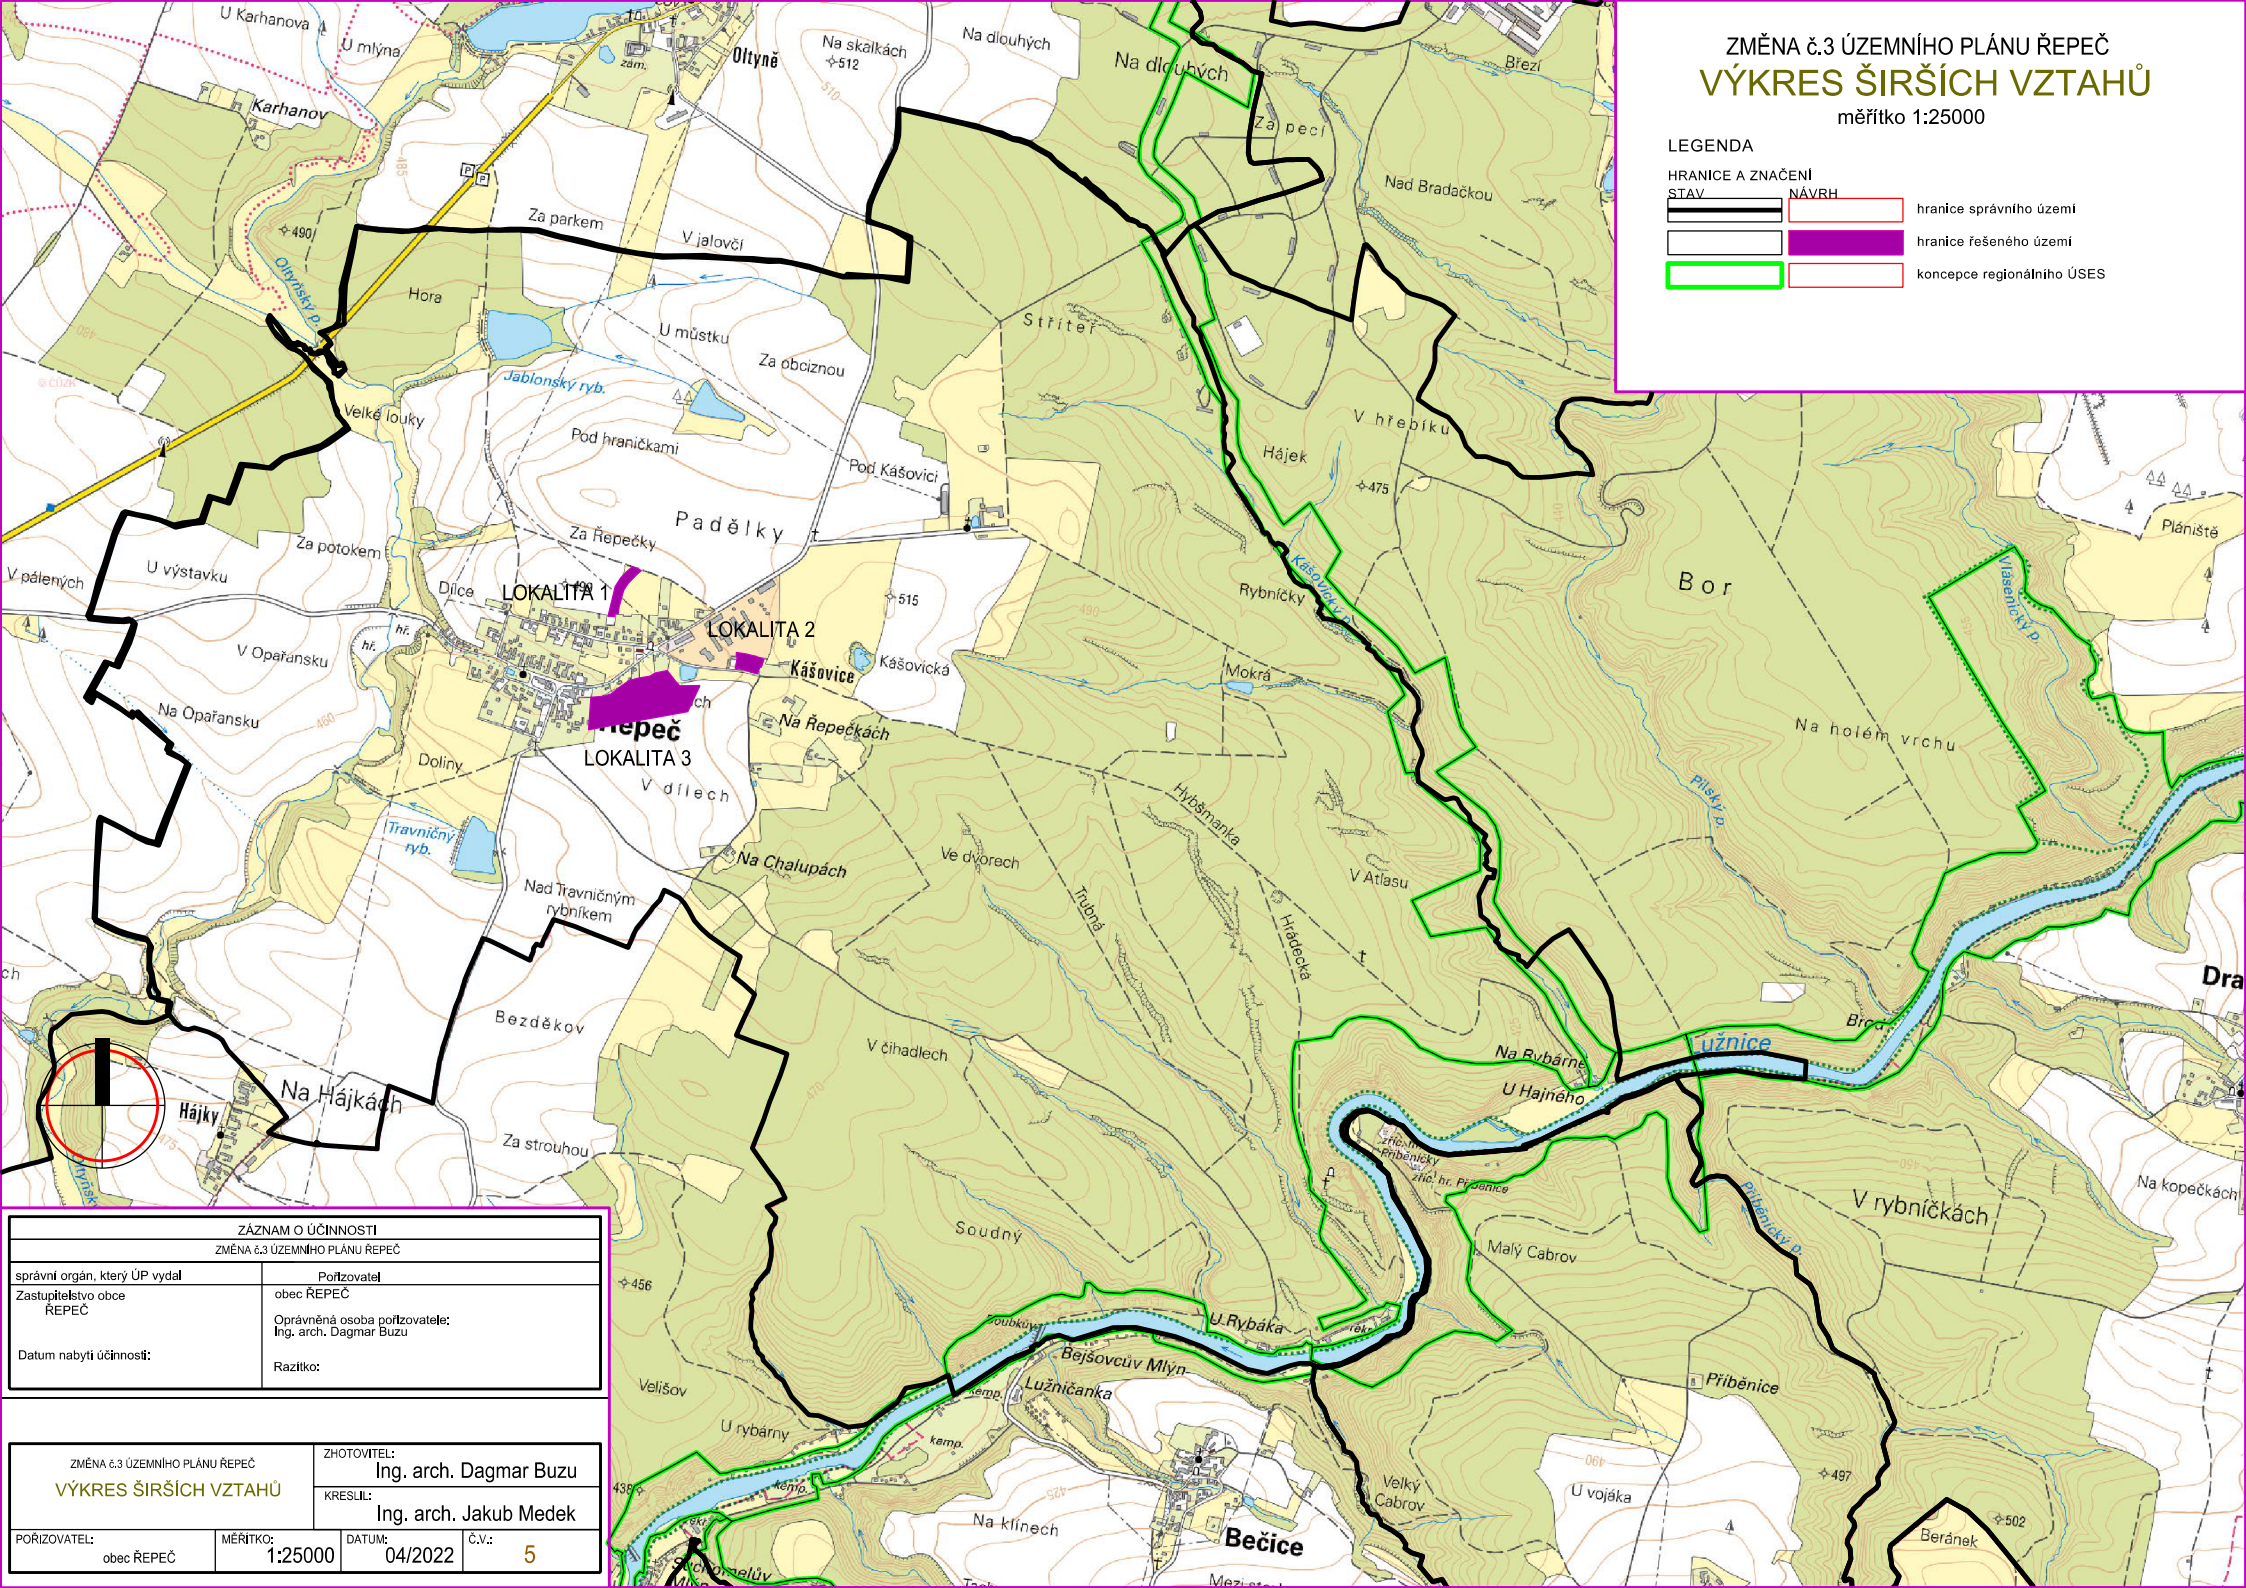

ZMĚNA č.3 ÚZEMNÍHO PLÁNU ŘEPEČ VÝKRES ŠIRŠÍCH VZTAHŮ

měřítko 1:25000

LEGENDA

HRANICE A ZNAČENÍ

STAV	NÁVRH	
		hranice správního území
		hranice řešeného území
		koncepte regionálního úSES

ZÁZNAM O ÚČINNOSTI	
ZMĚNA č.3 ÚZEMNÍHO PLÁNU ŘEPEČ	
správní orgán, který ÚP vydal	Podpisovatel
Zastupitelstvo obce ŘEPEČ	obec ŘEPEČ
Datum nabytí účinnosti:	Oprávněná osoba podpisovatele; Ing. arch. Dagmar Buzu
	Razítko:

ZMĚNA č.3 ÚZEMNÍHO PLÁNU ŘEPEČ		ZHOTOVITEL:	
VÝKRES ŠIRŠÍCH VZTAHŮ		Ing. arch. Dagmar Buzu	
		KRESLIL:	
		Ing. arch. Jakub Medek	
POŘIZOVATEL:	MĚŘÍTKO:	DATUM:	Č.V.:
obec ŘEPEČ	1:25000	04/2022	5