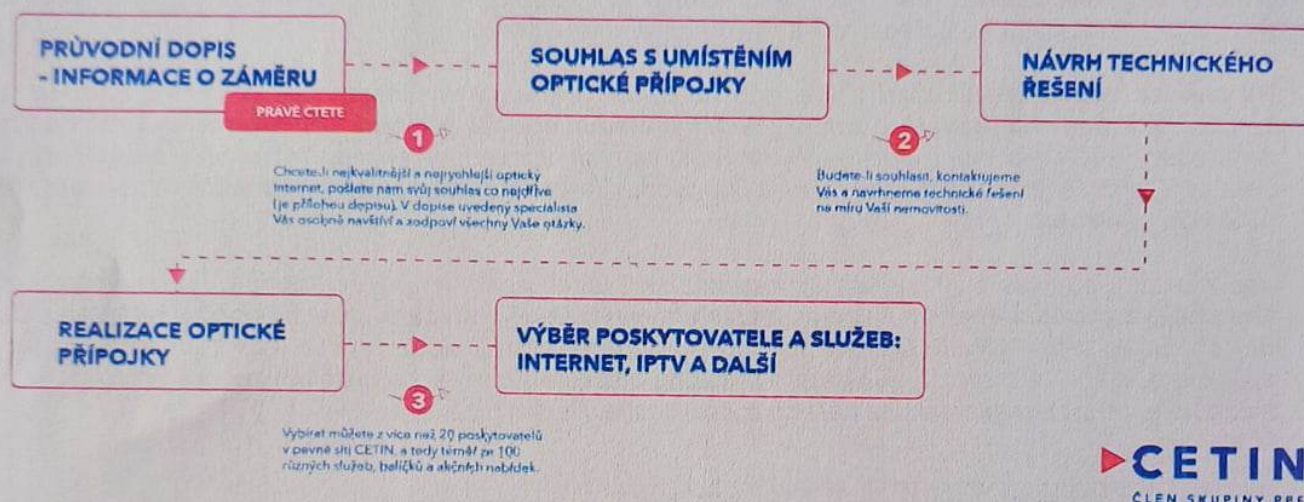

POSTUP NAPOJENÍ NA OPTICKOU SÍŤ CETIN

O společnosti CETIN

Společnost CETIN vlastní, provozuje a modernizuje největší síť elektronických komunikací pokrývající 99,6 % populace České republiky. Poskytujeme infrastrukturní služby pevných a mobilních sítí, datové služby pro korporátní sítě a pronájem datových center a zajišťujeme mezinárodní hlasové služby, a to pro domácí i zahraniční poskytovatele. Jsme nezávislým velkoobchodním hráčem bez vazeb na konkrétního poskytovatele, naší filozofií je princip otevřeného přístupu k síti za férových podmínek pro všechny operátory.

Společnost CETIN je členem skupiny PPF.

www.cetin.cz

www.zrychlujemecesko.cz

[www.twitter.com/CETINCZ](https://twitter.com/CETINCZ)

www.facebook.com/cetin.cz/

www.linkedin.com/company/cetin