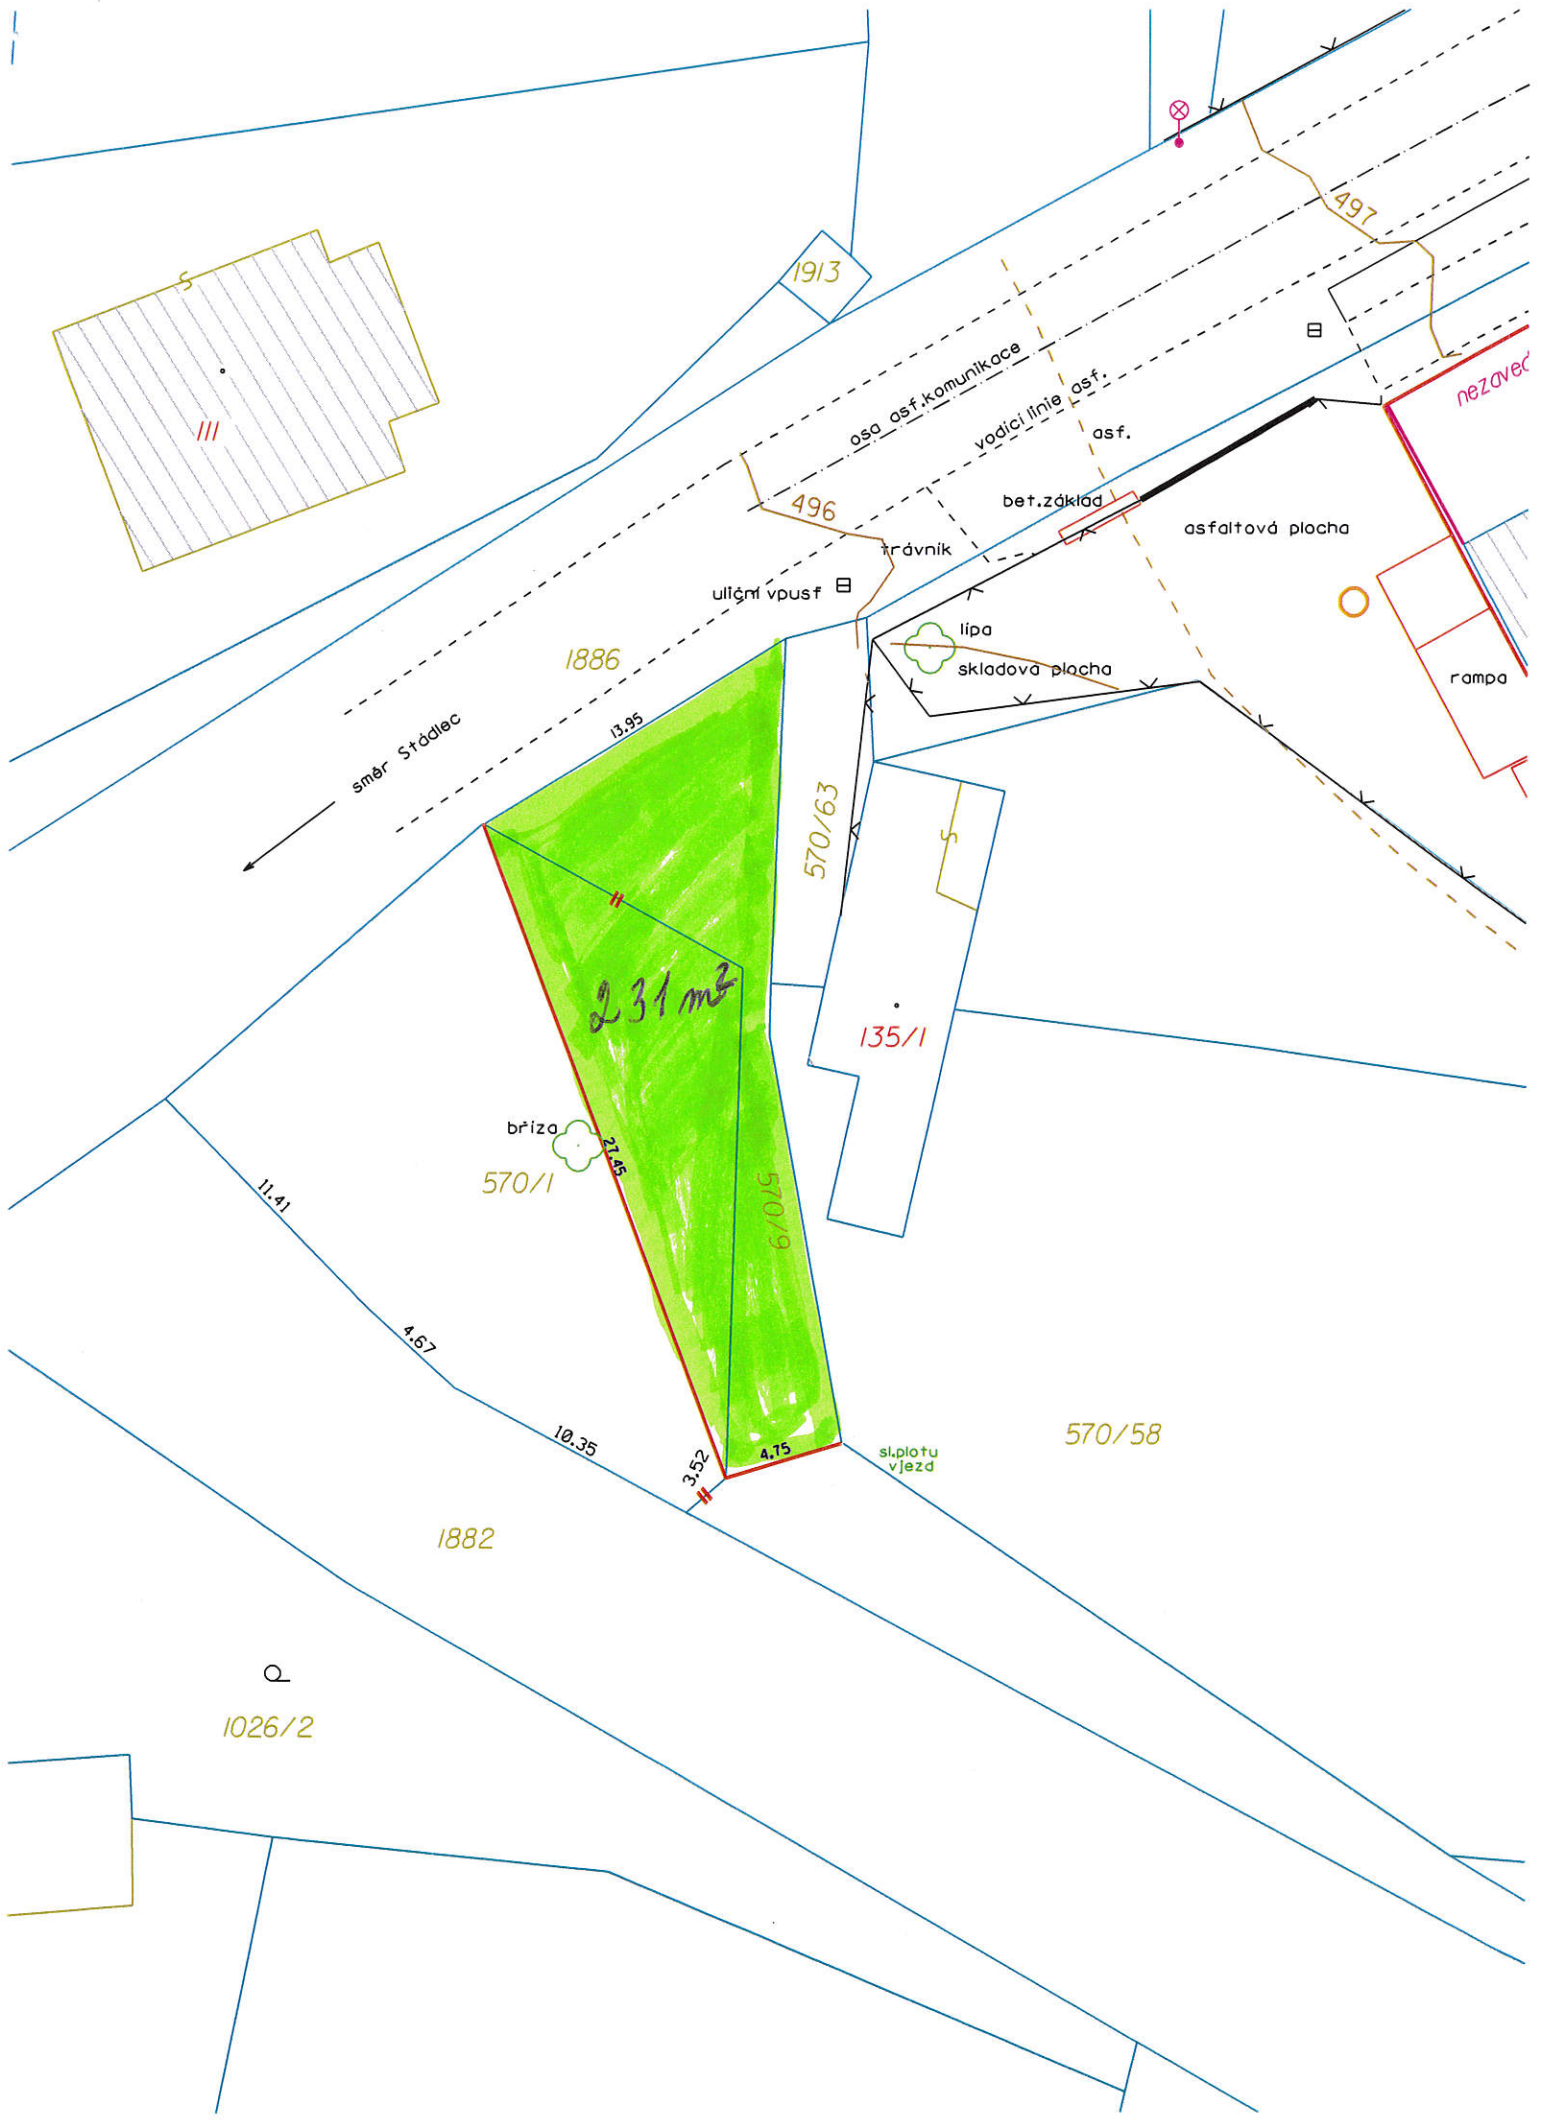

Výměra : 231 m²

Cena : 100 Kč,-/1m²

Schváleno usnesením zastupitelstva obce Řepeč č. 33/2019 ze dne 10.9.2019 a usnesením č. 18/2020 ze dne 12.5.2020.

Příloha : mapa předmětného pozemku - geometrický plán č.298-450/2020

Vyvěšeno: 18.5.2020

sejmuto:

Vyvěšeno elektronicky: 18.5.2020

OBEC ŘEPEČ
Řepeč 83
391 61 Opařany
IČ: 00667129

1026/2

1882

1886

1913

570/58

570/63

570/1

135/1

497

496

směr Stádléc

osa asf. komunikace

vodící linie asf.

bet. základ

asfaltová plocha

trávník

uliční vpust

lipa

skladová plocha

rampa