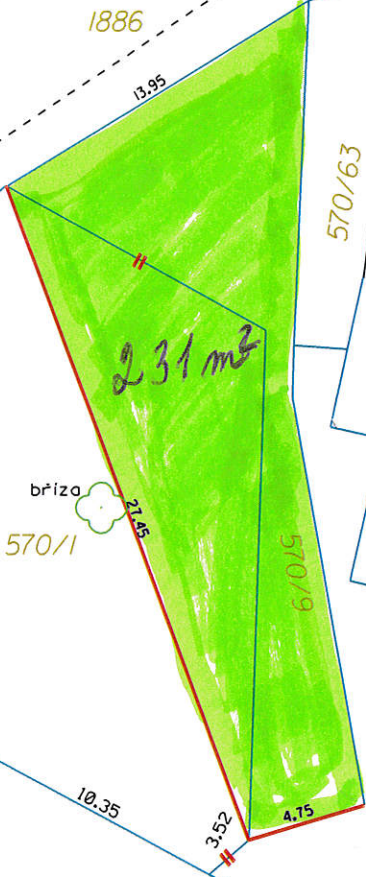

1026/2

1882

1886

1913

570/58

570/63

570/1

135/1

497

496

směr Stádléc

osa asf. komunikace

vodící linie asf.

bet. základ

asfaltová plocha

trávník

uliční vpust

lipa

skladová plocha

rampa

sl. plotu vjezd